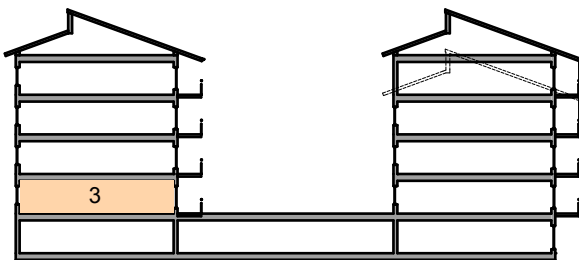

Cederterrassen, Piteå

2 RoK
52,0 m²

LÄGENHET NR:

3

FÖRKLARINGAR

- F = FRYS
- K = KYL
- H = HÖGSKÅP MED INBYGGNADSUGN. FÖRBEREDD FÖR MICRO
- L = LINNESKÅP
- DM = FÖRBERETT FÖR DISKMASKIN
- TM = FÖRBERETT FÖR TVÄTTMASKIN
- TT = FÖRBERETT FÖR TORKTUMLARE
- ST = STÄDSKÅP
- G = GARDEROB

METER

sektion

situationsplan