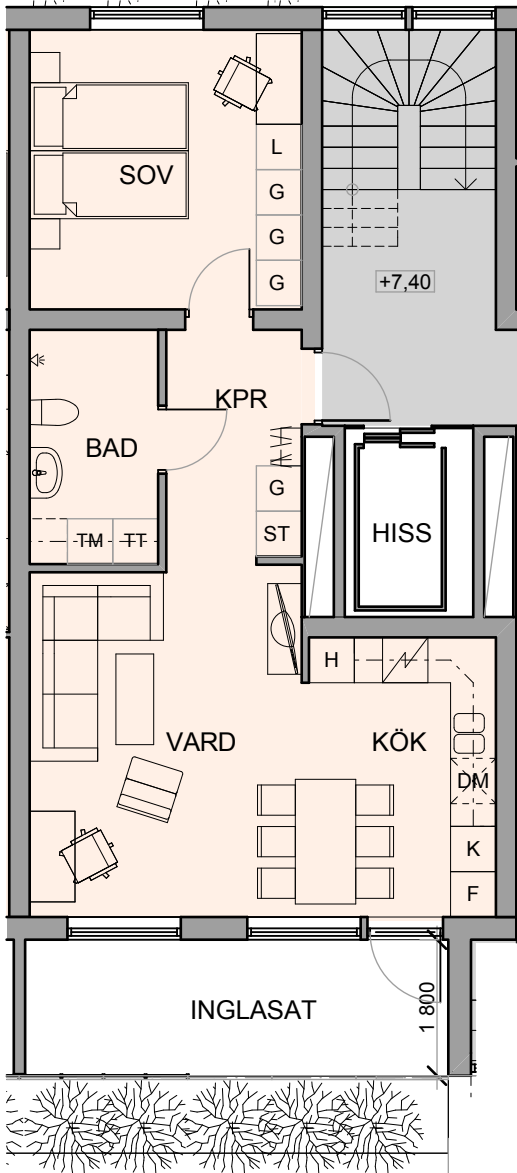

Cederterrassen, Piteå

2 RoK
52,0 m²

LÄGENHET NR:

3

FÖRKLARINGAR

- F = FRYS
- K = KYL
- H = HÖGSKÅP MED INBYGGNADSUGN. FÖRBEREDD FÖR MICRO
- L = LINNESKÅP
- DM = FÖRBERETT FÖR DISKMASKIN
- TM = FÖRBERETT FÖR TVÄTTMASKIN
- TT = FÖRBERETT FÖR TORKTUMLARE
- ST = STÄDSKÅP
- G = GARDEROB

METER

sektion

situationsplan