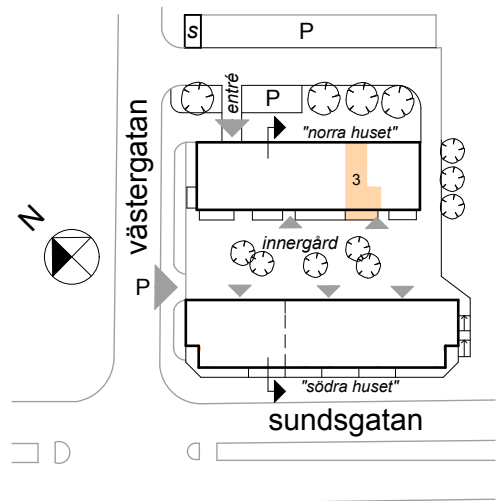

Cederterrassen, Piteå

2 RoK
52,0 m²

LÄGENHET NR:

3

FÖRKLARINGAR

- F = FRYS
- K = KYL
- H = HÖGSKÅP MED INBYGGNADSUGN. FÖRBEREDD FÖR MICRO
- L = LINNESKÅP
- DM = FÖRBERETT FÖR DISKMASKIN
- TM = FÖRBERETT FÖR TVÄTTMASKIN
- TT = FÖRBERETT FÖR TORKTUMLARE
- ST = STÄDSKÅP
- G = GARDEROB

METER

sektion

situationsplan