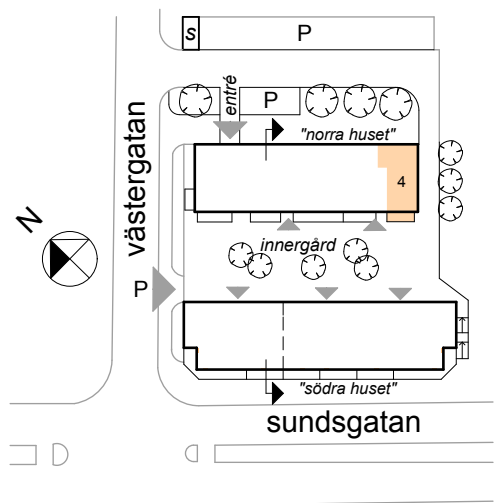

Cederterrassen, Piteå

2 RoK
66,2 m²

LÄGENHET NR:

4

FÖRKLARINGAR

- F = FRYG
- K = KYL
- H = HÖGSKÅP MED INBYGGNADSUGN. FÖRBEREDD FÖR MICRO
- L = LINNESKÅP
- DM = FÖRBERETT FÖR DISKMASKIN
- TM = FÖRBERETT FÖR TVÄTTMASKIN
- TT = FÖRBERETT FÖR TORKTUMLARE
- ST = STÄDSKÅP
- G = GARDEROB

METER

sektion

situationsplan