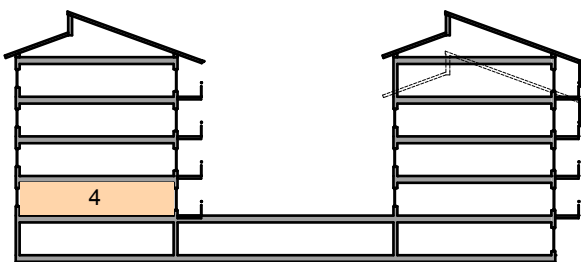

Cederterrassen, Piteå

2 RoK
66,2 m²

LÄGENHET NR:

4

FÖRKLARINGAR

- F = FRYG
- K = KYL
- H = HÖGSKÅP MED INBYGGNADSUGN. FÖRBEREDD FÖR MICRO
- L = LINNESKÅP
- DM = FÖRBERETT FÖR DISKMASKIN
- TM = FÖRBERETT FÖR TVÄTTMASKIN
- TT = FÖRBERETT FÖR TORKTUMLARE
- ST = STÄDSKÅP
- G = GARDEROB

METER

sektion

situationsplan