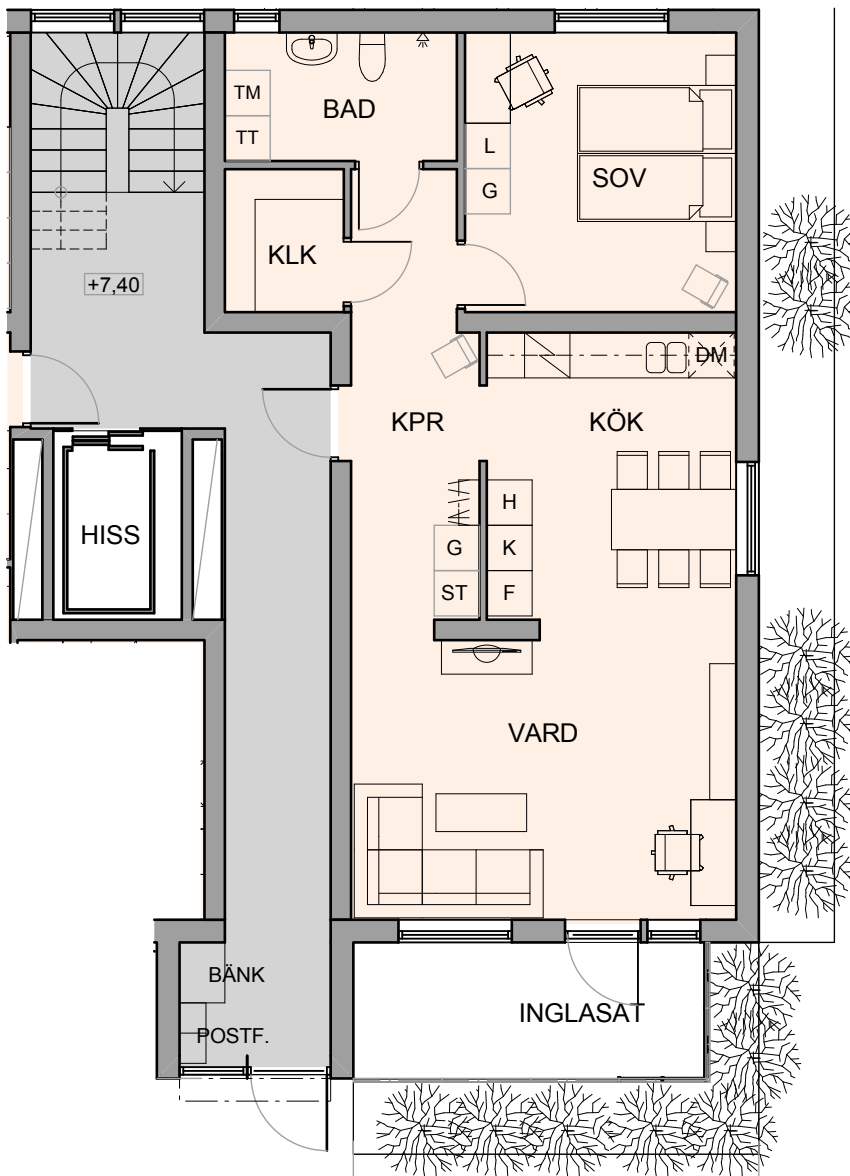

Cederterrassen, Piteå

2 RoK
66,2 m²

LÄGENHET NR:

4

FÖRKLARINGAR

- F = FRYG
- K = KYL
- H = HÖGSKÅP MED INBYGGNADSUGN. FÖRBEREDD FÖR MICRO
- L = LINNESKÅP
- DM = FÖRBERETT FÖR DISKMASKIN
- TM = FÖRBERETT FÖR TVÄTTMASKIN
- TT = FÖRBERETT FÖR TORKTUMLARE
- ST = STÄDSKÅP
- G = GARDEROB

METER

sektion

situationsplan